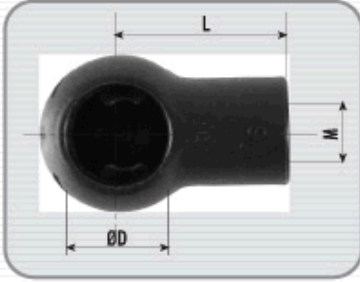

PLASTİK MUYLU / PLASTIC BALL SOCKET

CODE	REFERENCE	L LENGTH	ØD DIAMETER	M THREAD	COLOUR
7A	15 06 00 87	18	Ø10	M5x0.8	BLACK
7B	15 06 00 88	18	Ø10	M5x0.8	GREY
7C	18 08 01 46	18	Ø10	M6x1	BLACK