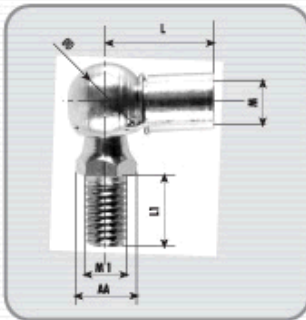

MUYLU + KÜREBAŞ / BALL SOCKET + BALL STUD

CODE	REFERENCE	L LENGTH	ØD DIAMETER	M THREAD	L1 LENGTH	M1 THREAD	AA
4A	15 06 00 09 SET	22	Ø8	M5x0.8	10	M5x0.8	AA 8
4B	18 08 00 76 SET	19	Ø10	M6x1	13	M8x1.25	AA 10
4C	22 10 00 04 SET	30	Ø13	M8X1.25	16.5	M8x1.25	AA 13
4D	27 14 00 12 SET	35	Ø16	M10X1.5	20	M10x1.5	AA 17
4E	18 08 00 77 SET	22	Ø10	M6x1	13	M8X1.25	AA 10
4F	18 08 00 78 SET	25	Ø10	M8x1.25	13	M8x1.25	AA 10
4G	18 08 00 79 SET	19	Ø10	M6x1	11	M6x1	AA 10
4H	18 08 00 80 SET	22	Ø10	M6x1	11	M6x1	AA 10
4I	18 08 00 81 SET	25	Ø10	M6x1	11	M6x1	AA 10
4J	27 14 00 59 SET	35	Ø16	M8x1.25	20	M10x1.5	AA 17