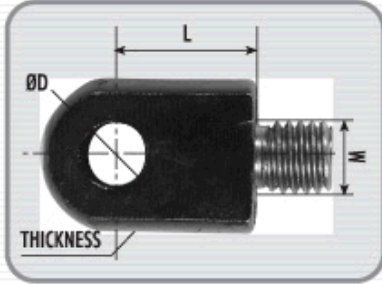

VİDALI GÖZ BAŞLIK / SCREWED EYE CONNECTION

CODE	REFERANCE	L LENGTH	ØD DIAMETER	T THICKNESS	M THREAD
20A	22 1010 05	18	Ø13.2	12	M10x1,5
20B	22 1010 05/1	15	Ø8.2	8	M10x1,5
20C	22 1010 05/2	18	Ø13	12	M10x1,5
20D	22 1010 05/3	15	Ø13	12	M10x1,5
20E	22 1010 05/4	18	Ø8.2	12	M10x1,5
20F	22 1010 09	35	Ø8.2	10	M10x1,5
20G	22 10 30 20	15	Ø8.2	8	M10x1,5
20H	22 10 30 20/2	15	Ø9.9	6	M10x1,5
20I	22 10 30 20/3	15	Ø10.2	8	M10x1,5
20J	22 10 40 06	20	Ø10.2	10	M10x1,5