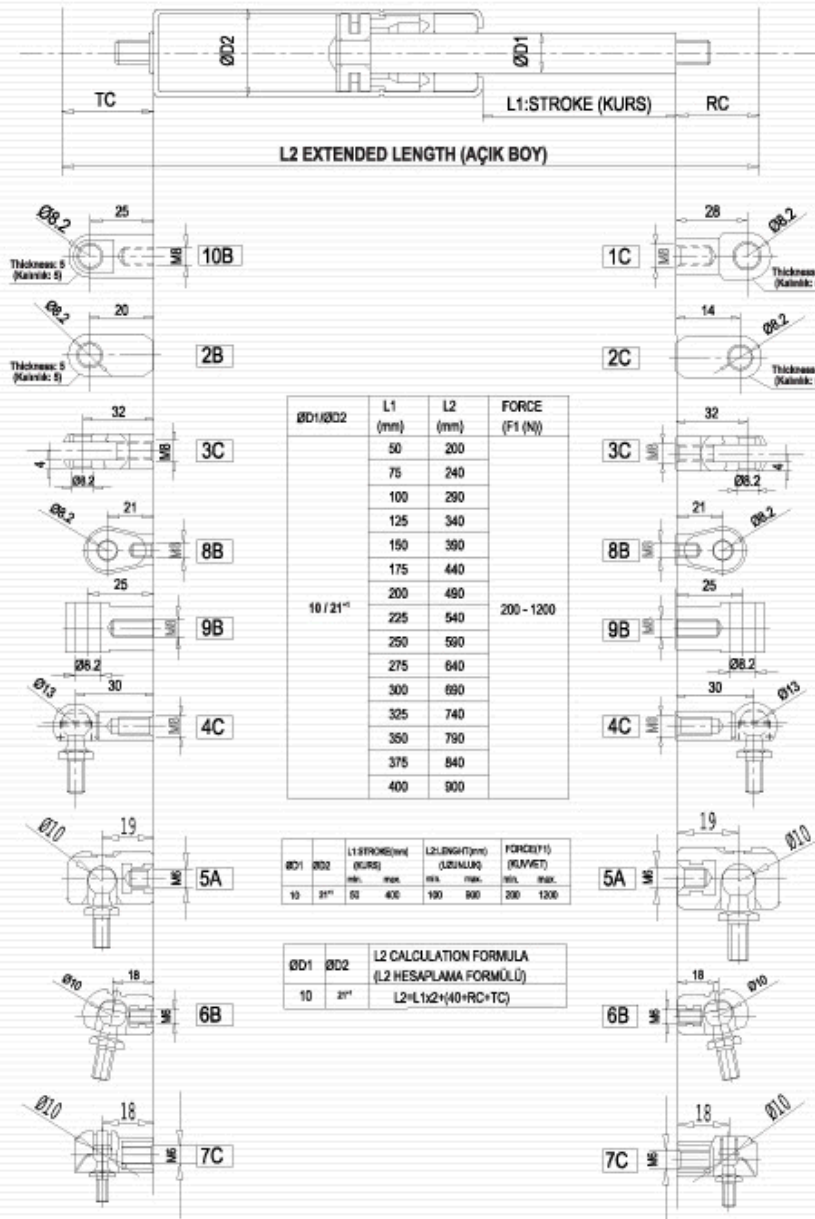

21⁺ / 10 AMORTİSÖRÜ 21⁺ / 10 GAS SPRING