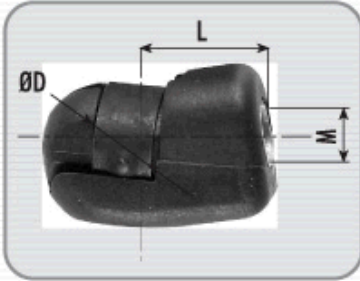

AÇILI PLASTİK MUYLU / ANGLED PLASTIC BALL SOCKET

CODE	REFERENCE	L LENGTH	ØD DIAMETER	M THREAD	AA
6	18 08 01 53	18	Ø10	M6x1	AA 10