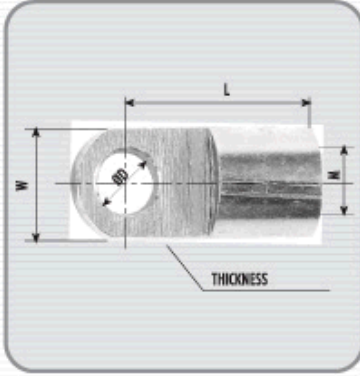

GÖZ BAŞLIK / EYE CONNECTION

CODE	REFERENCE	L LENGTH	ØD DIAMETER	M THREAD	T THICKNESS	W WIDTH
10A	18 08 00 68	25	Ø8	M6x1	5	13
10B	18 08 00 68/1	25	Ø8.2	M8x1.25	5	13
10C	18 08 00 68/3	25	Ø8.2	M8x1.25	10	16
10D	27 14 00 47	25	Ø8.2	M8x1.25	10	18
10E	27 14 00 47/2	25	Ø10.2	M10x1.5	10	18
10F	15 06 01 02	16	Ø6.2	M6x1	6	10
10G	15 06 01 02/1	16	Ø6.2	M5x0.8	6	10
10H	18 08 00 68/2	25	Ø8.2	M6x1	10	16
10I	18 08 01 31	30	Ø8.2	M10x1.5	10	15
10J	18 08 01 88	25	Ø8	M8x1.25	5	13
10K	18 08 01 97	25	Ø8.2	M6x1	5	15
10L	18 08 01 98	28	Ø10.2	M6x1	3	15
10M	2210 01 94	32	Ø8.2	M8x1.25	8	15
10N	22 10 01 95	28	Ø8.2	M8x1.25	5	15