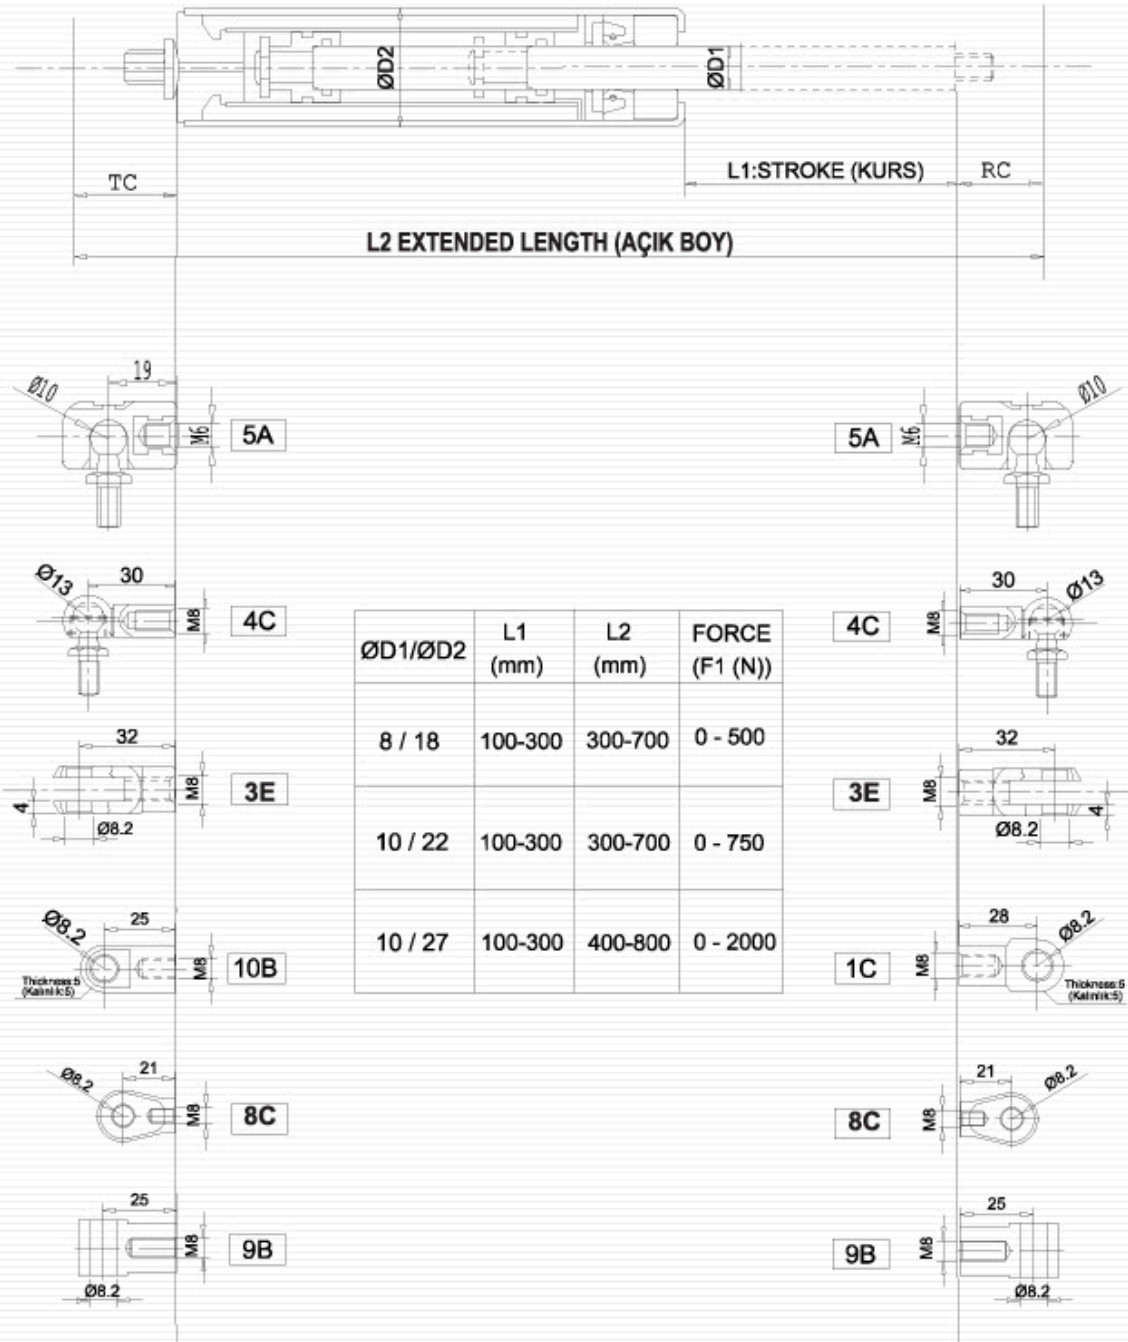

YOLCU KOLTUK AMORTİSÖRÜ LOCKABLE GAS SPRING