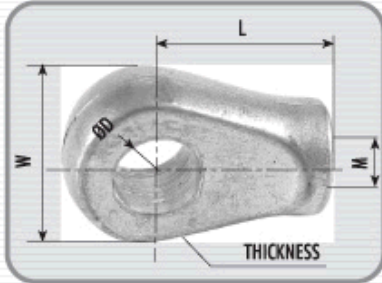

ZAMAK GÖZ BAŞLIK / ZAMAK EYE CONNECTION

CODE	REFERANCE	L LENGTH	ØD DIAMETER	M THREAD	T THICKNESS	W WIDTH
8A	18 08 00 58	21	Ø8.2	M6x1	10	21
8B	18 08 00 58/2	21	Ø10.2	M6x1	10	21
8C	18 08 00 58/3	21	Ø8.2	M8x1.25	10	21
8D	-	21	Ø6.2	M6x1	10	21