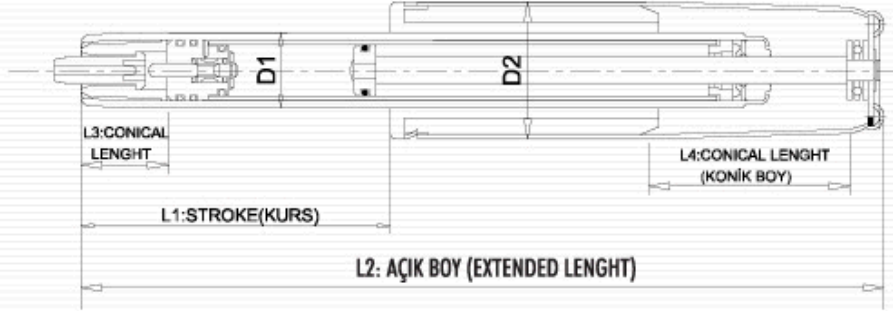

BÜRO KOLTUK AMORTİSÖRÜ OFFICE CHAIR GAS SPRING

ØD1/ØD2	L1: STROKE (KURS) (mm)	L2: LENGHT (UZUNLUK) (mm)	L3 28 TUBE CONICAL LENGHT (28 BORU KONİK UZUNLUĞU) (mm)	L4 51 TUBE CONICAL LENGHT (51 BORU KONİK UZUNLUĞU) (mm)	ANGLE (AÇI)	FORCE (BASINÇ)
TABURE	260	577	32	92	1°26'16"	350 N
SERBESTER	185	423	32	92	1°26'16"	
MÜDÜR	146	343	32	92	1°26'16"	
KISA	110	296	32	92	1°26'16"	
MÜDÜR	110	296	32	92	1°26'16"