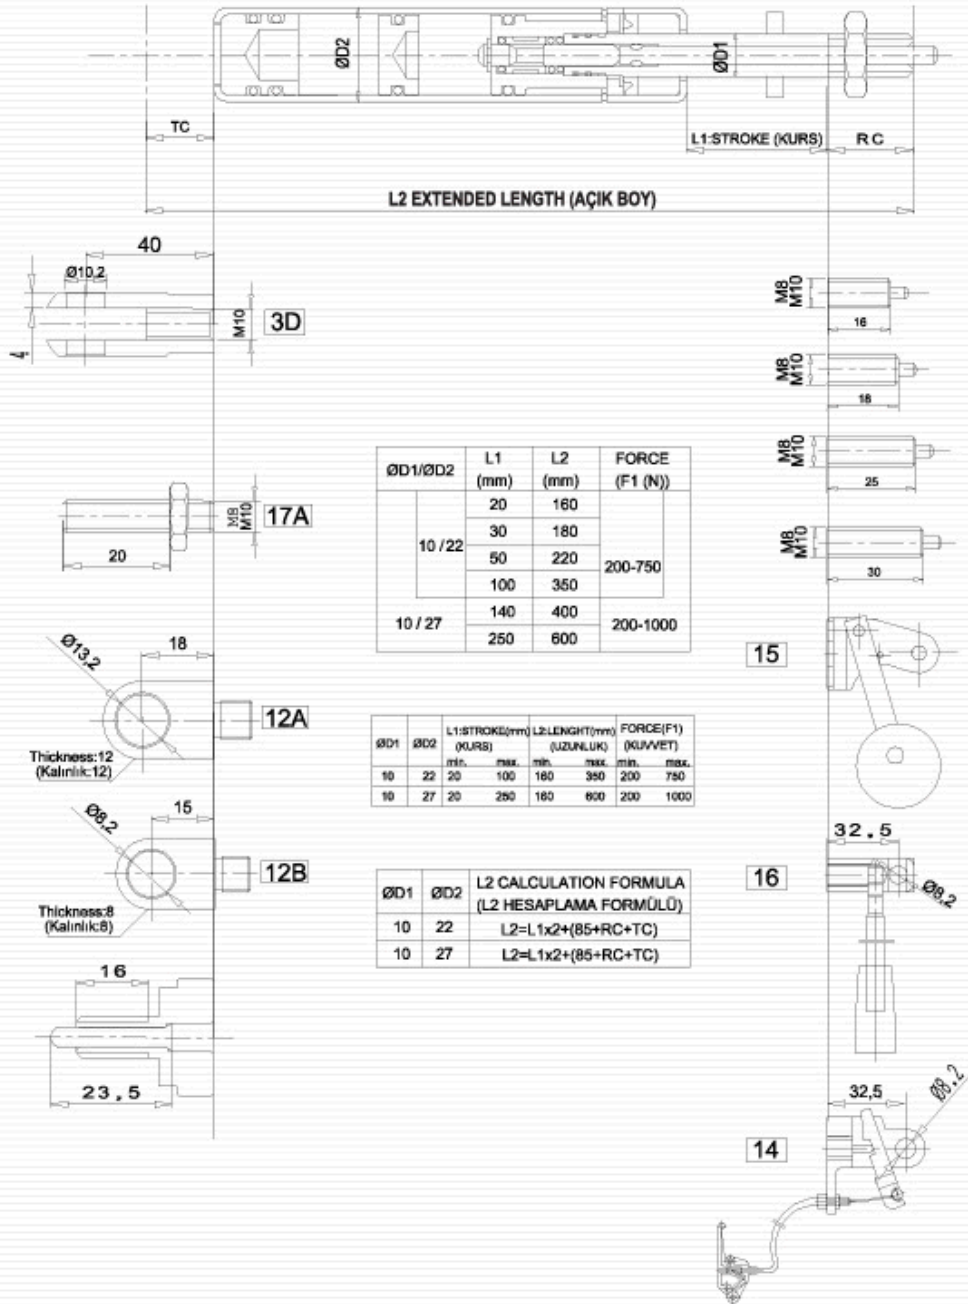

YOLCU KOLTUK AMORTİSÖRÜ LOCKABLE GAS SPRING