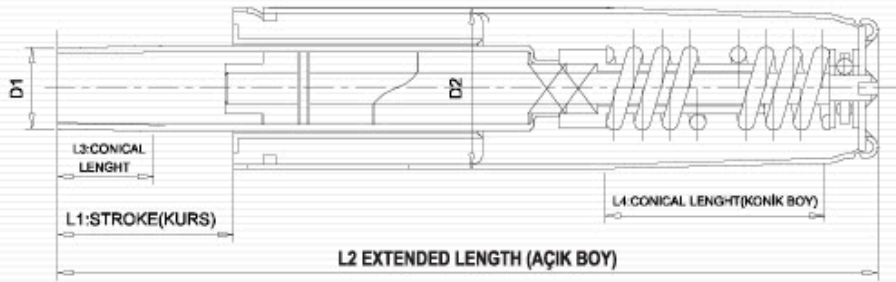

YÖN BULUR RETURN SPINDLE

ØD1/ØD2	L1:STROKE(KURS) (mm)	L2:LENGHT(UZUNLUK) (mm)	L3:28 TUBE CONICAL LENGHT (28 BORU KONİK UZUNLUĞU) (mm)	L4:51 TUBE CONICAL LENGHT (51 BORU KONİK UZUNLUĞU) (mm)	ANGLE (AÇI)
28 / 51	93	320	32	92	1°26'16"
	58	265	32	92	1°26'16"
	58	245	32	92	1°26'16"