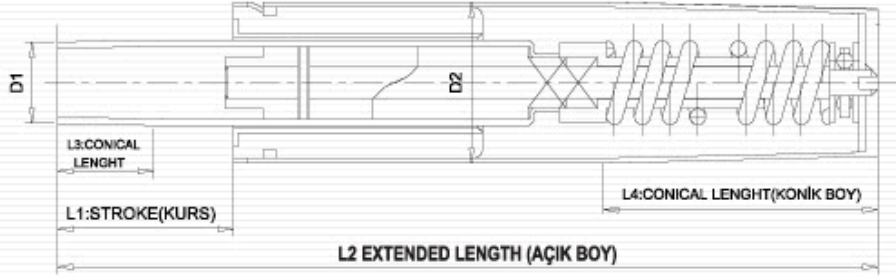

YÖN BULUR RETURN SPINDLE

ØD1/ØD2	L1:STROKE(KURS) (mm)	L2:LENGHT(UZUNLUK) (mm)	L3:28 TUBE CONICAL LENGHT (28 BORU KONİK UZUNLUĞU) (mm)	L4:51 TUBE CONICAL LENGHT (51 BORU KONİK UZUNLUĞU) (mm)	ANGLE (AÇI)
28 / 51	93	320	32	92	1°26'16"
	58	265	32	92	1°26'16"
	58	245	32	92	1°26'16"