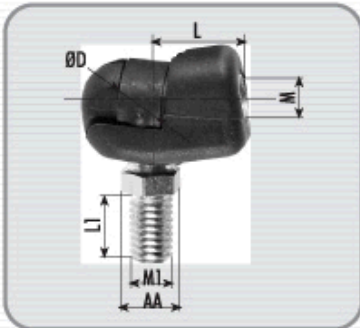

AÇILI PLASTİK MUYLU + KÜREBAŞ / ANGLED PLASTIC BALL SOCKET + BALL STUD

CODE	REFERENCE	L LENGTH	ØD DIAMETER	L1 LENGTH	M THREAD	AA
6A	18 08 02 81	18	Ø10	11	M6x1	AA 10
6B	18 08 02 80	18	Ø10	13	M8x1.25	AA 13