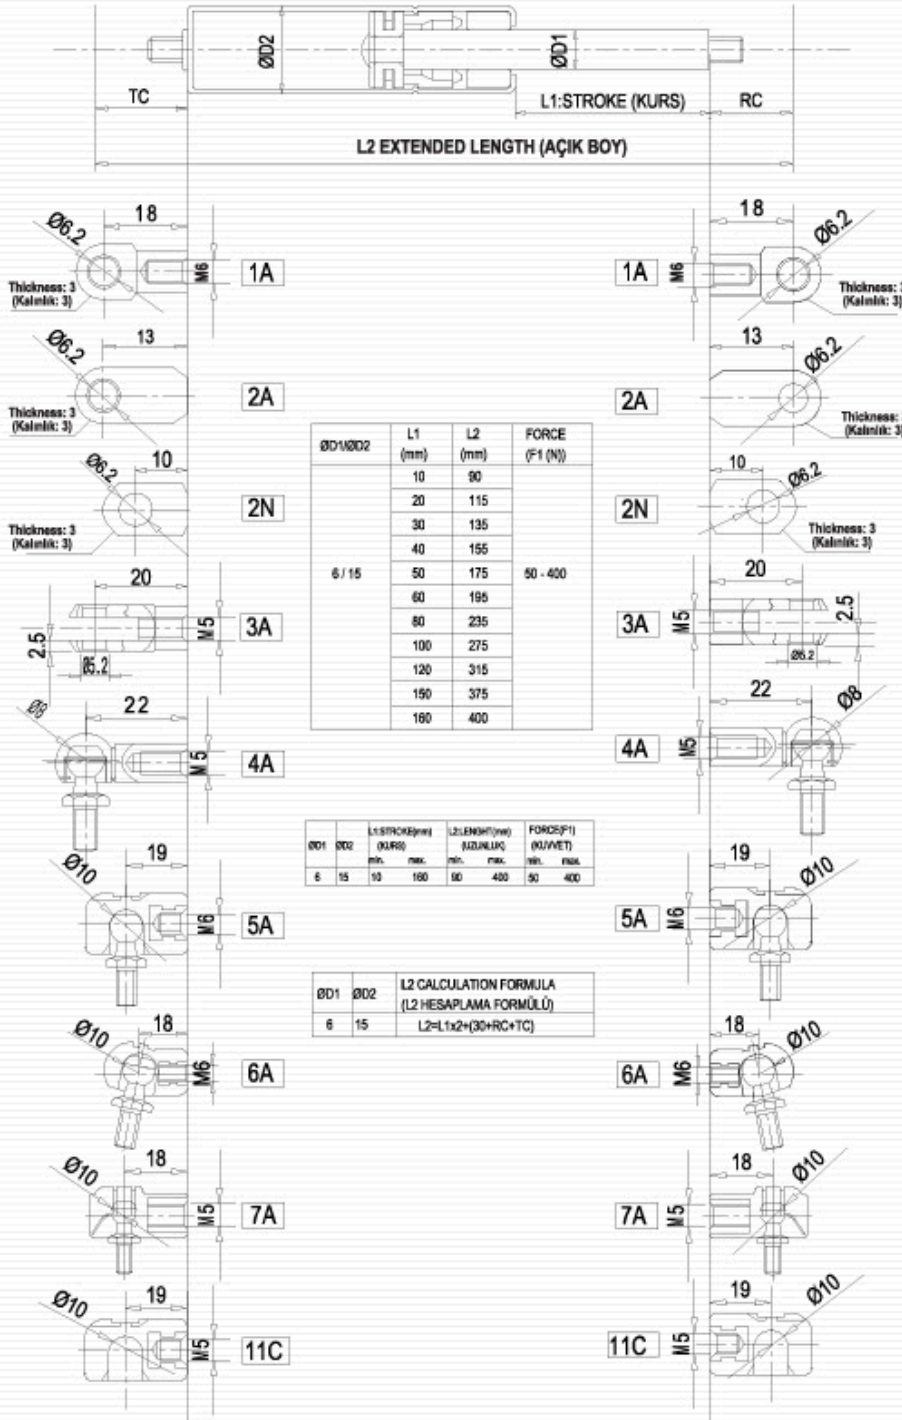

15 / 06 AMORTİSÖRÜ 15 / 06 GAS SPRING