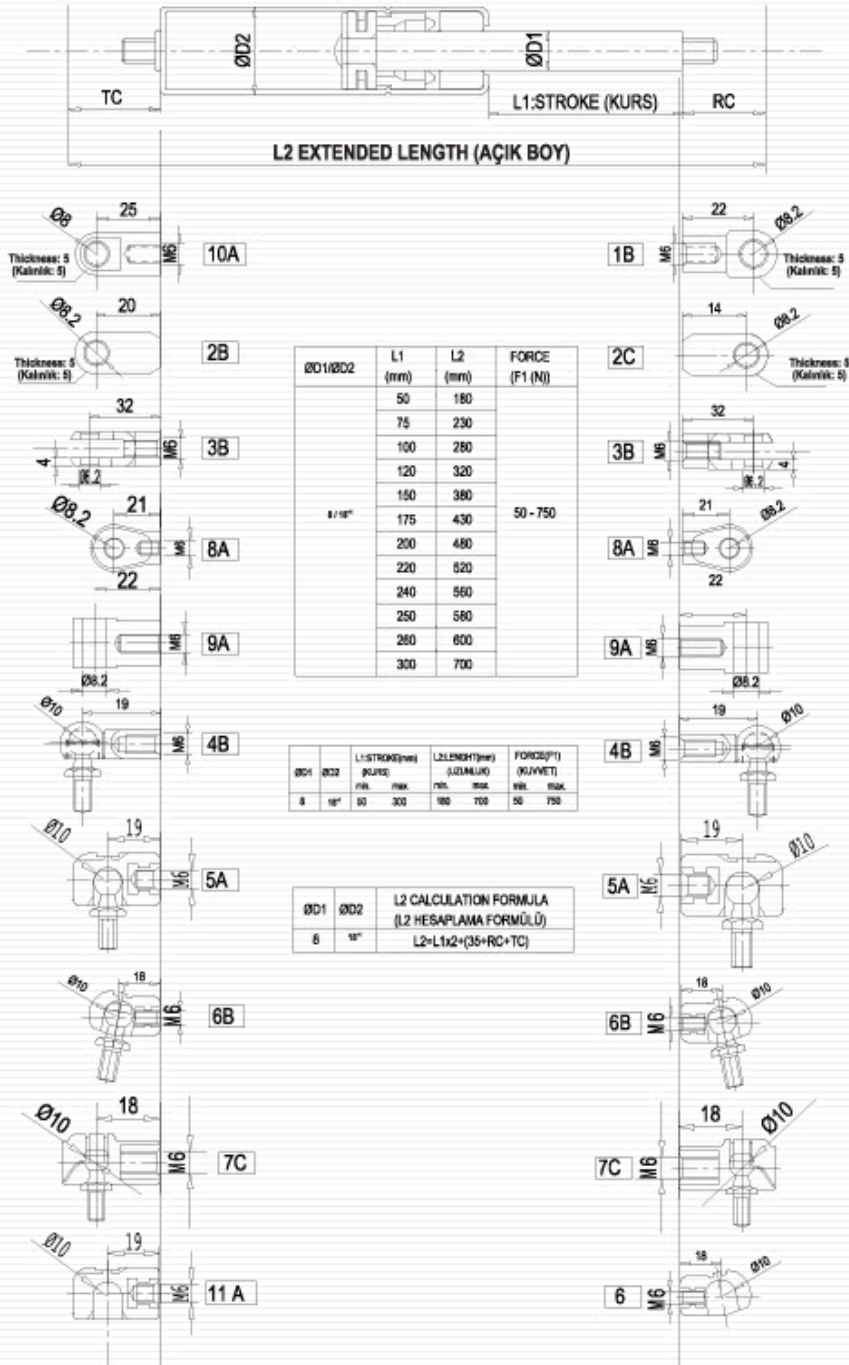

18⁺ / 08 AMORTİSÖRÜ 18⁺ / 08 GAS SPRING