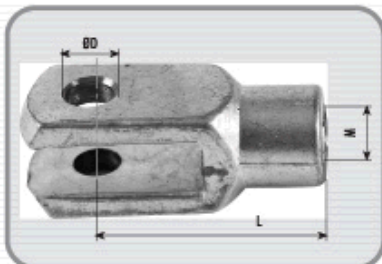

ÇATAL BAŞLIK / FORK CONNECTION

CODE	REFERANCE	L LENGTH	ØD DIAMETER	M THREAD
3A	15 06 00 62	20	Ø5.2	M5x0.8
3B	18 08 00 63	32	Ø6.2	M6x1
3C	18 08 00 63/1	32	Ø8.2	M6x1
3D	27 14 00 22	40	Ø10.2	M10x1.5
3E	18 08 00 63/2	32	Ø8.2	M8x1.25
3F	18 08 00 67	22	Ø6.2	M6x1