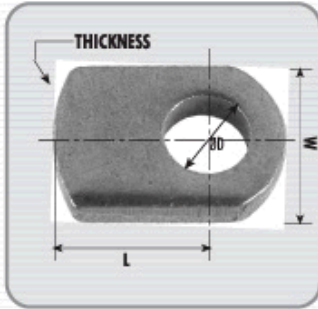

KAYNAKLI GÖZ BRAKET / WELDED EYE BRACKET

CODE	REFERENCE	L LENGTH	ØD DIAMETER	W WIDENESS	T THICKNESS
2A	15 06 00 78	13	Ø6.2	13	3
2B	18 08 00 57	20	Ø8.2	15	5
2C	18 08 00 57/3	14	Ø8.2	15	5
2D	15 06 00 78/1	13	Ø6.5	13	3
2E	15 06 00 78/2	13	Ø8.5	13	3
2F	15 06 00 78/3	13	Ø8.2	13	3
2G	18 08 00 57/1	20	Ø6.2	15	5
2H	18 08 00 57/4	15	Ø8.5	15	5
2I	18 08 00 57/9	15	Ø6.2	15	5
2J	18 08 02 63	17	Ø8.2	15	5
2K	15 06 00 78/4	15	Ø8.5	15	5
2L	18 08 00 57/11	15	Ø6.2	15	5
2M	18 08 02 64	17	Ø8.2	15	5
2N	15 06 01 19	10	Ø6.2	10	3