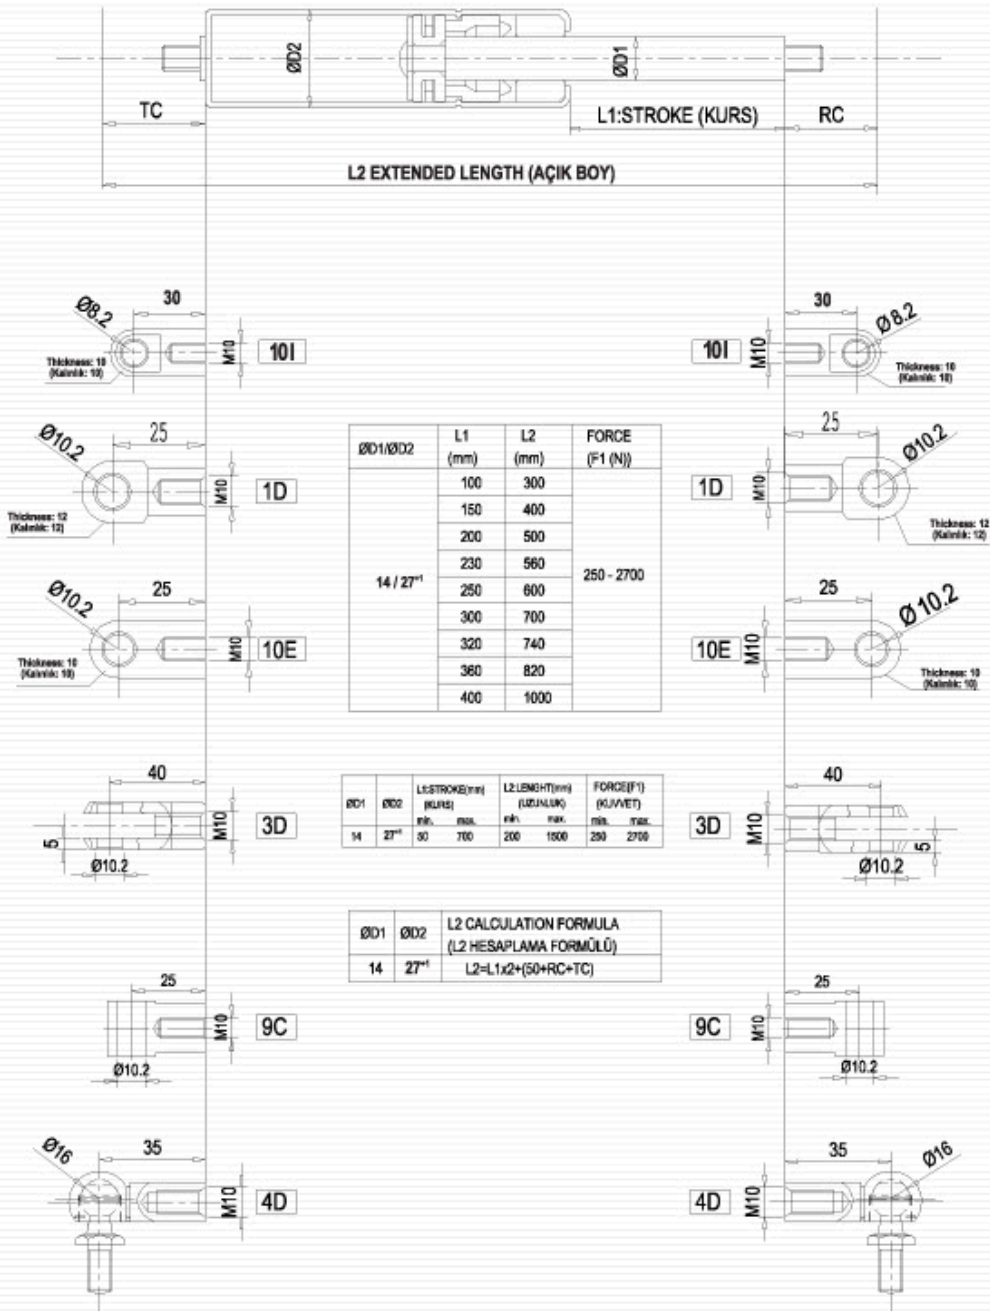

27⁺¹ / 14 AMORTİSÖRÜ 27⁺¹ / 14 GAS SPRING