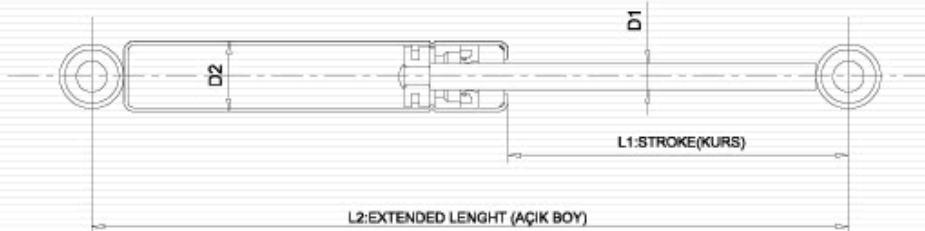

HİDROLİK HYDRAULIC

ØD1 / ØD2	L1: STROKE (mm) (KURS)	L2: LENGHT (mm) (UZUNLUK)	FORCE (F1) (KUVVET)
10 / 27	110	290	HİDROLİK