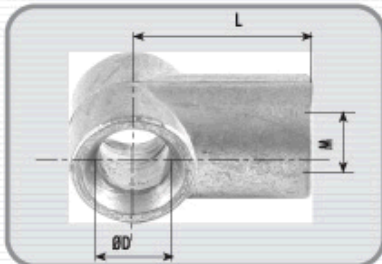

(T) ZAMAK GÖZ BAŞLIK / (T) ZAMAK EYE CONNECTION

CODE	REFERANCE	L LENGTH	ØD DIAMETER	M THREAD
9A	18 08 00 64	22	Ø8.2	M6x1
9B	22 10 00 43	25	Ø8.2	M8x1.25
9C	22 10 00 43/1	25	Ø10.2	M10x1.5
9D	22 10 00 43/2	25	Ø8.5	M8x1.25