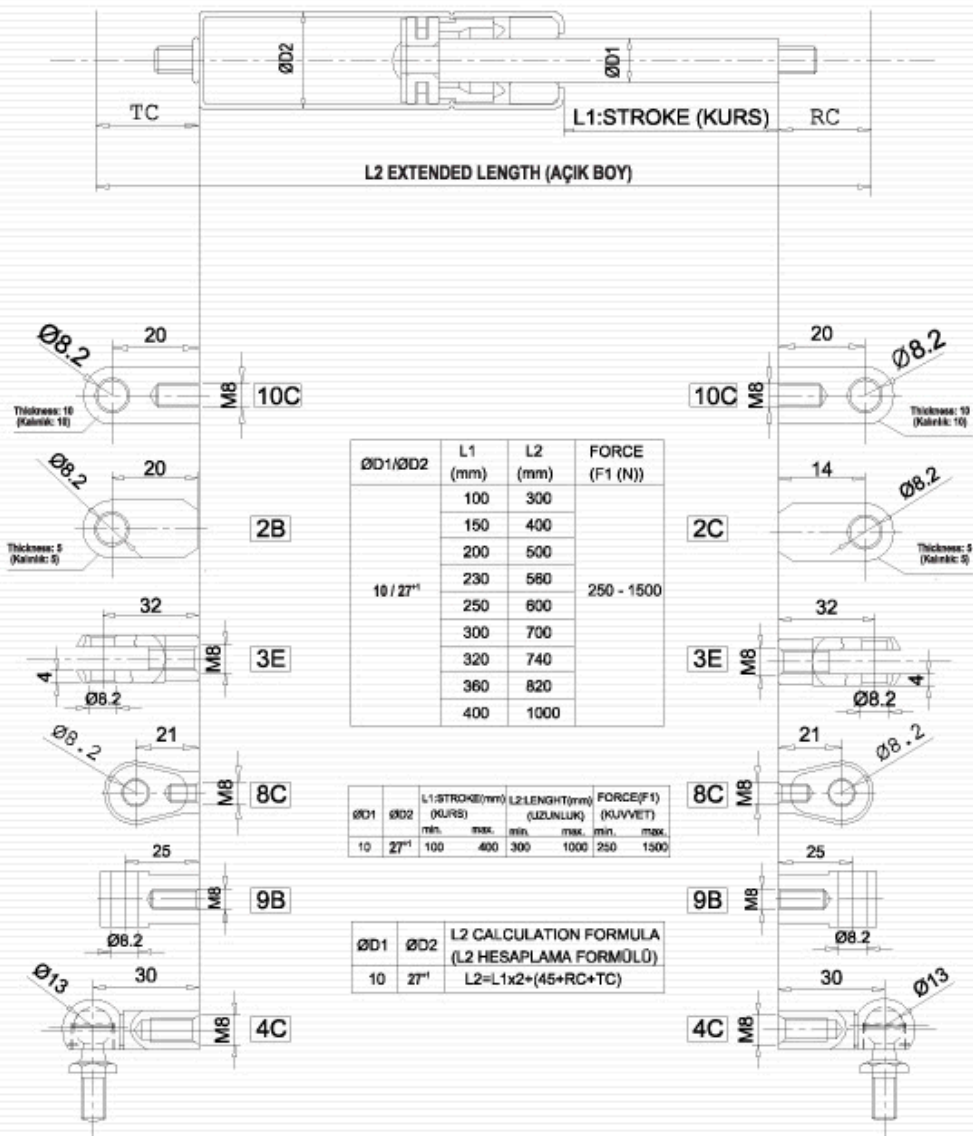

27⁺¹ / 10 AMORTİSÖRÜ 27⁺¹ / 10 GAS SPRING