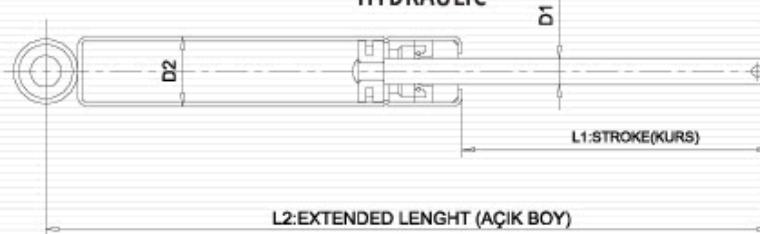

HİDROLİK HYDRAULIC

ØD1 / ØD2	L1: STROKE (mm) (KURS)	L2: LENGHT (mm) (UZUNLUK)	FORCE (F1) (KUVVET)
10 / 27	110	290	HİDROLİK