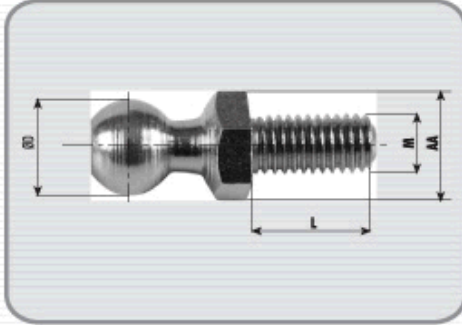

ARKADAN DÜĞME  
BACK SIDE BUTTON

VİDALI GÖZ BAŞLIK  
SCREWED EYE CONNECTION

ÇİKİRTAL MUYLU  
BALL SOCKET WITH BOLT