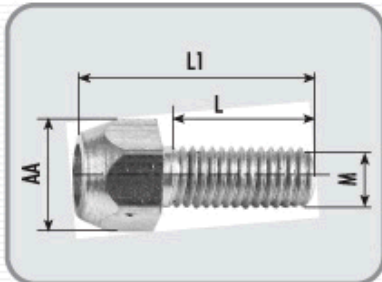

ÇİVATALI MUYLU / BALL SOCKET WITH BOLT

CODE	REFERANCE	L1 LENGTH	L LENGTH	M THREAD	AA
17A	18 08 00 51	30	20	M8x1.25	AA 13
17B	18 08 02 62	40	30	M8x1.25	AA 13