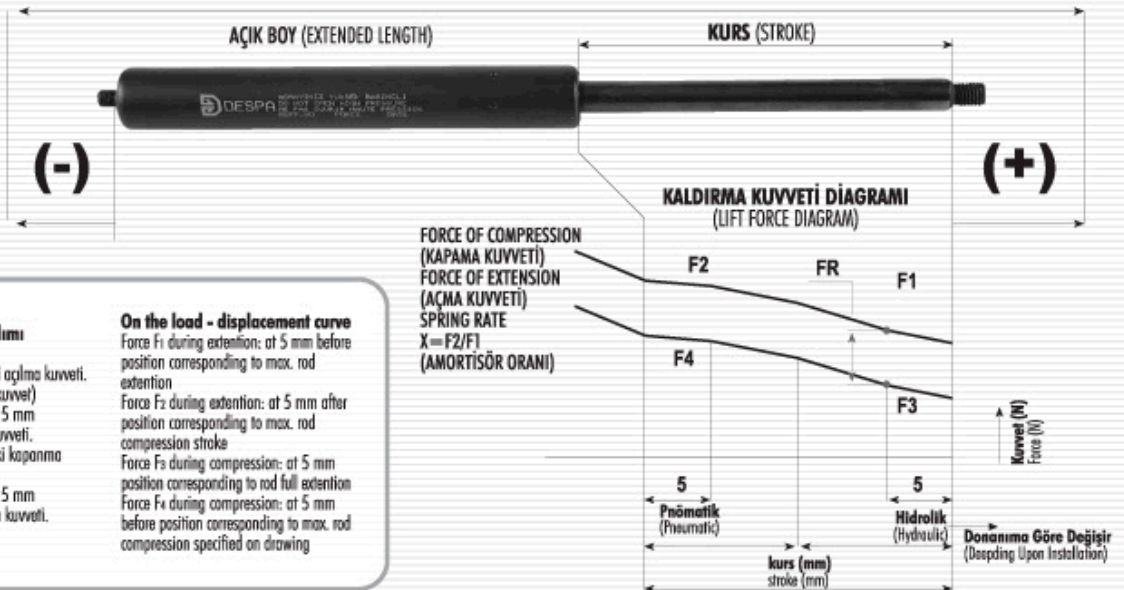

KUVVET ÖLÇÜM DİYAGRAMI / LIFT FORCE DIAGRAM