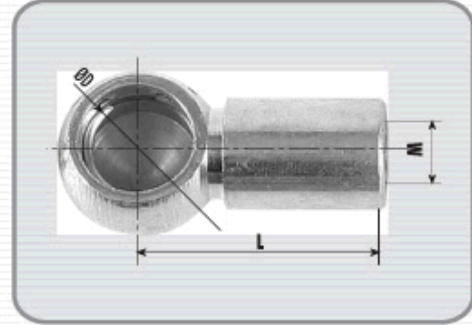

ARKADAN DÜĞME  
BACK SIDE BUTTON

VİDALI GÖZ BAŞLIK  
SCREWED EYE CONNECTION

ÇİKİRTAL MUYLU  
BALL SOCKET WITH BOLT

## KÜRE BAŞ / BALL STUD

CODE	REFERENCE	L LENGTH	ØD DIAMETER	M THREAD	AA
18A	15 06 0015	10	Ø8	M5x0.8	AA8
18B	15 06 00 41	20	Ø10	M8x1.25	AA10
18C	15 06 00 42	20	Ø10	M6x1	AA10
18D	15 06 00 80	10	Ø8	M8x1.25	AA10
18E	18 08 00 04	11	Ø10	M6x1	AA10
18F	18 08 00 05	13	Ø10	M8x1.25	AA10
18G	1808 00 05/1	13	Ø10	M8x1.25	AA13
18H	1808 00 05/2	13	Ø10	M8x1.25	AA10
18I	18 08 01 61	13	Ø10	5/16"	AA13
18J	2210 00 05	16.5	Ø13	M8x1.25	AA13
18K	22 1000 05/2	13	Ø13	M8x1.25	AA13
18L	2210 00 05/3	15	Ø13	M8x1.25	AA13
18M	221000 05/4	25	Ø13	M8x1.25	AA13
18N	2210 00 87	16.5	Ø13	M 10x1.5	AA13
18O	22 10 01 00	20	Ø13	M10x1.5	AA13
18P	2210 01 00/1	25	Ø13	M10x1.5	AA13
18R	22 10 01 12	16	Ø13	5/16"	AA13
18S	27 14 00 11	20	Ø16	M10x1.5	AA17
18T	27 14 00 66	75	Ø16	M10x1.5	AA17