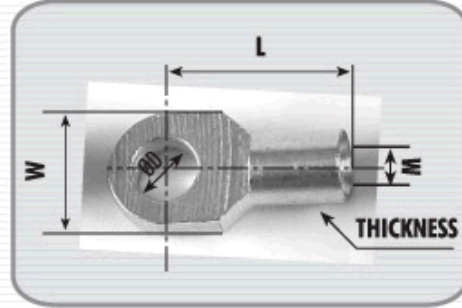

GÖZ BAŞLIK / EYE CONNECTION

CODE	REFERENCE	L LENGTH	ØD DIAMETER	M THREAD	T THICKNESS	W WIDTH
1A	15 06 00 27	18	Ø6.2	M6x1	3	15
1B	18 08 00 07	22	Ø8.2	M6x1	5	15
1C	22 10 00 07	28	Ø8.2	M8x1.25	5	15
1D	27 14 00 16	25	Ø10.2	M10x1.5	12	20
1E	15 06 00 12	18	Ø8.2	M6x1	3	15
1F	18 08 00 27	22	Ø6.5	M6x1	5	15
1G	18 08 00 29	22	Ø6.2	M6x1	5	15
1H	18 08 00 48	22	Ø8.2	M6x1	10	15
1I	18 08 00 66	21	Ø12.8	M6x1	10	20
1J	15 06 00 34	20	Ø8.2	M6x1	5	15
1K	15 06 00 40	18	Ø6.2	M6x1	5	15
1L	18 08 01 03	22	Ø8.2	M8x1.25	10	15
1M	18 08 01 80	22	Ø10.2	M6x1	10	18
1N	18 08 02 07	22	Ø6.2	M6x1	10	15
1O	22 10 00 83	28	Ø8.2	M8x1.25	10	15
1P	27 14 00 13	25	Ø8.2	M8x1.25	12	20
1R	27 14 00 13/1	25	Ø10.2	M10x1.5	5	20
1S	27 14 00 13/5	25	Ø10.2	M8x1.25	12	20
1T	15 06 00 27/1	18	Ø6.2	M5x0.8	3	15
1U	15 06 00 27/2	18	Ø5.2	M5X0.8	3	15
1V	15 06 00 30	18	Ø8.2	M5x0.8	3	15
1Y	15 06 00 51/1	18	Ø6.2	M6x1	7	15
1Z	18 08 00 07/2	22	Ø8.2	M8x1.25	8	15